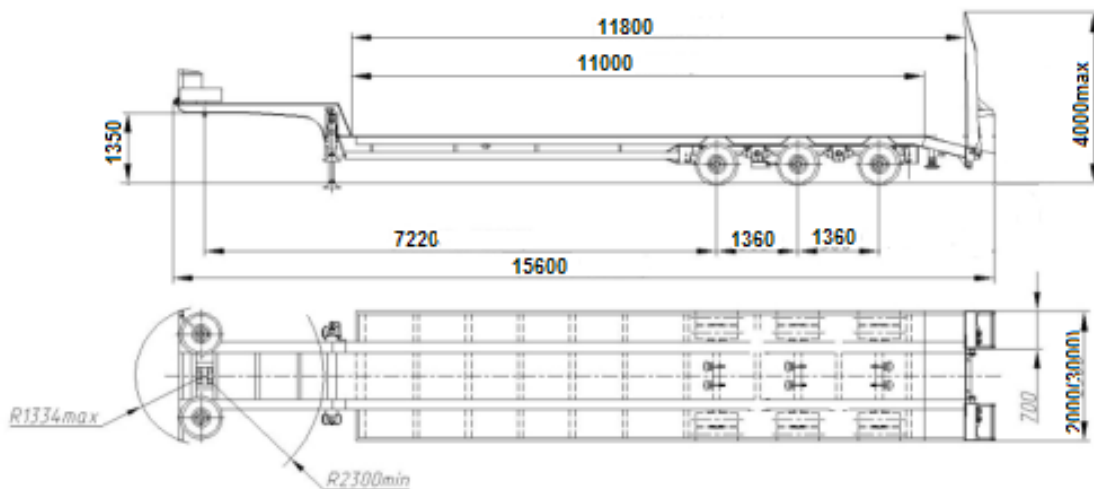

ПОЛУПРИЦЕП ТЯЖЕЛОВОЗ ЧЗПТ 935911

Грузоподъемность, кг	40000
Масса снаряженного полуприцепа, кг	12000
Нагрузка на ССУ тягача, кг	21000
Нагрузка на дорогу через шины, кг	31000
Шины полуприцепа/количество	235/75R17/5/12+2
Максимальная скорость	80
Подвеска полуприцепа	Рессорно-балансирная
Сцепной шкворень	2 дюйма
Трапы	Механические
Дополнительное оборудование	Уширители, коники, борта

Полуприцеп тяжеловоз 935911 низкорамный, рабочая площадка 11000*2500м.
В наличии на складе. Гарантия – 12 месяцев.

Возможно изменение размера по ССУ, длины и ширины погрузочной площадки по согласованию с заказчиком. Цена остается неизменной.